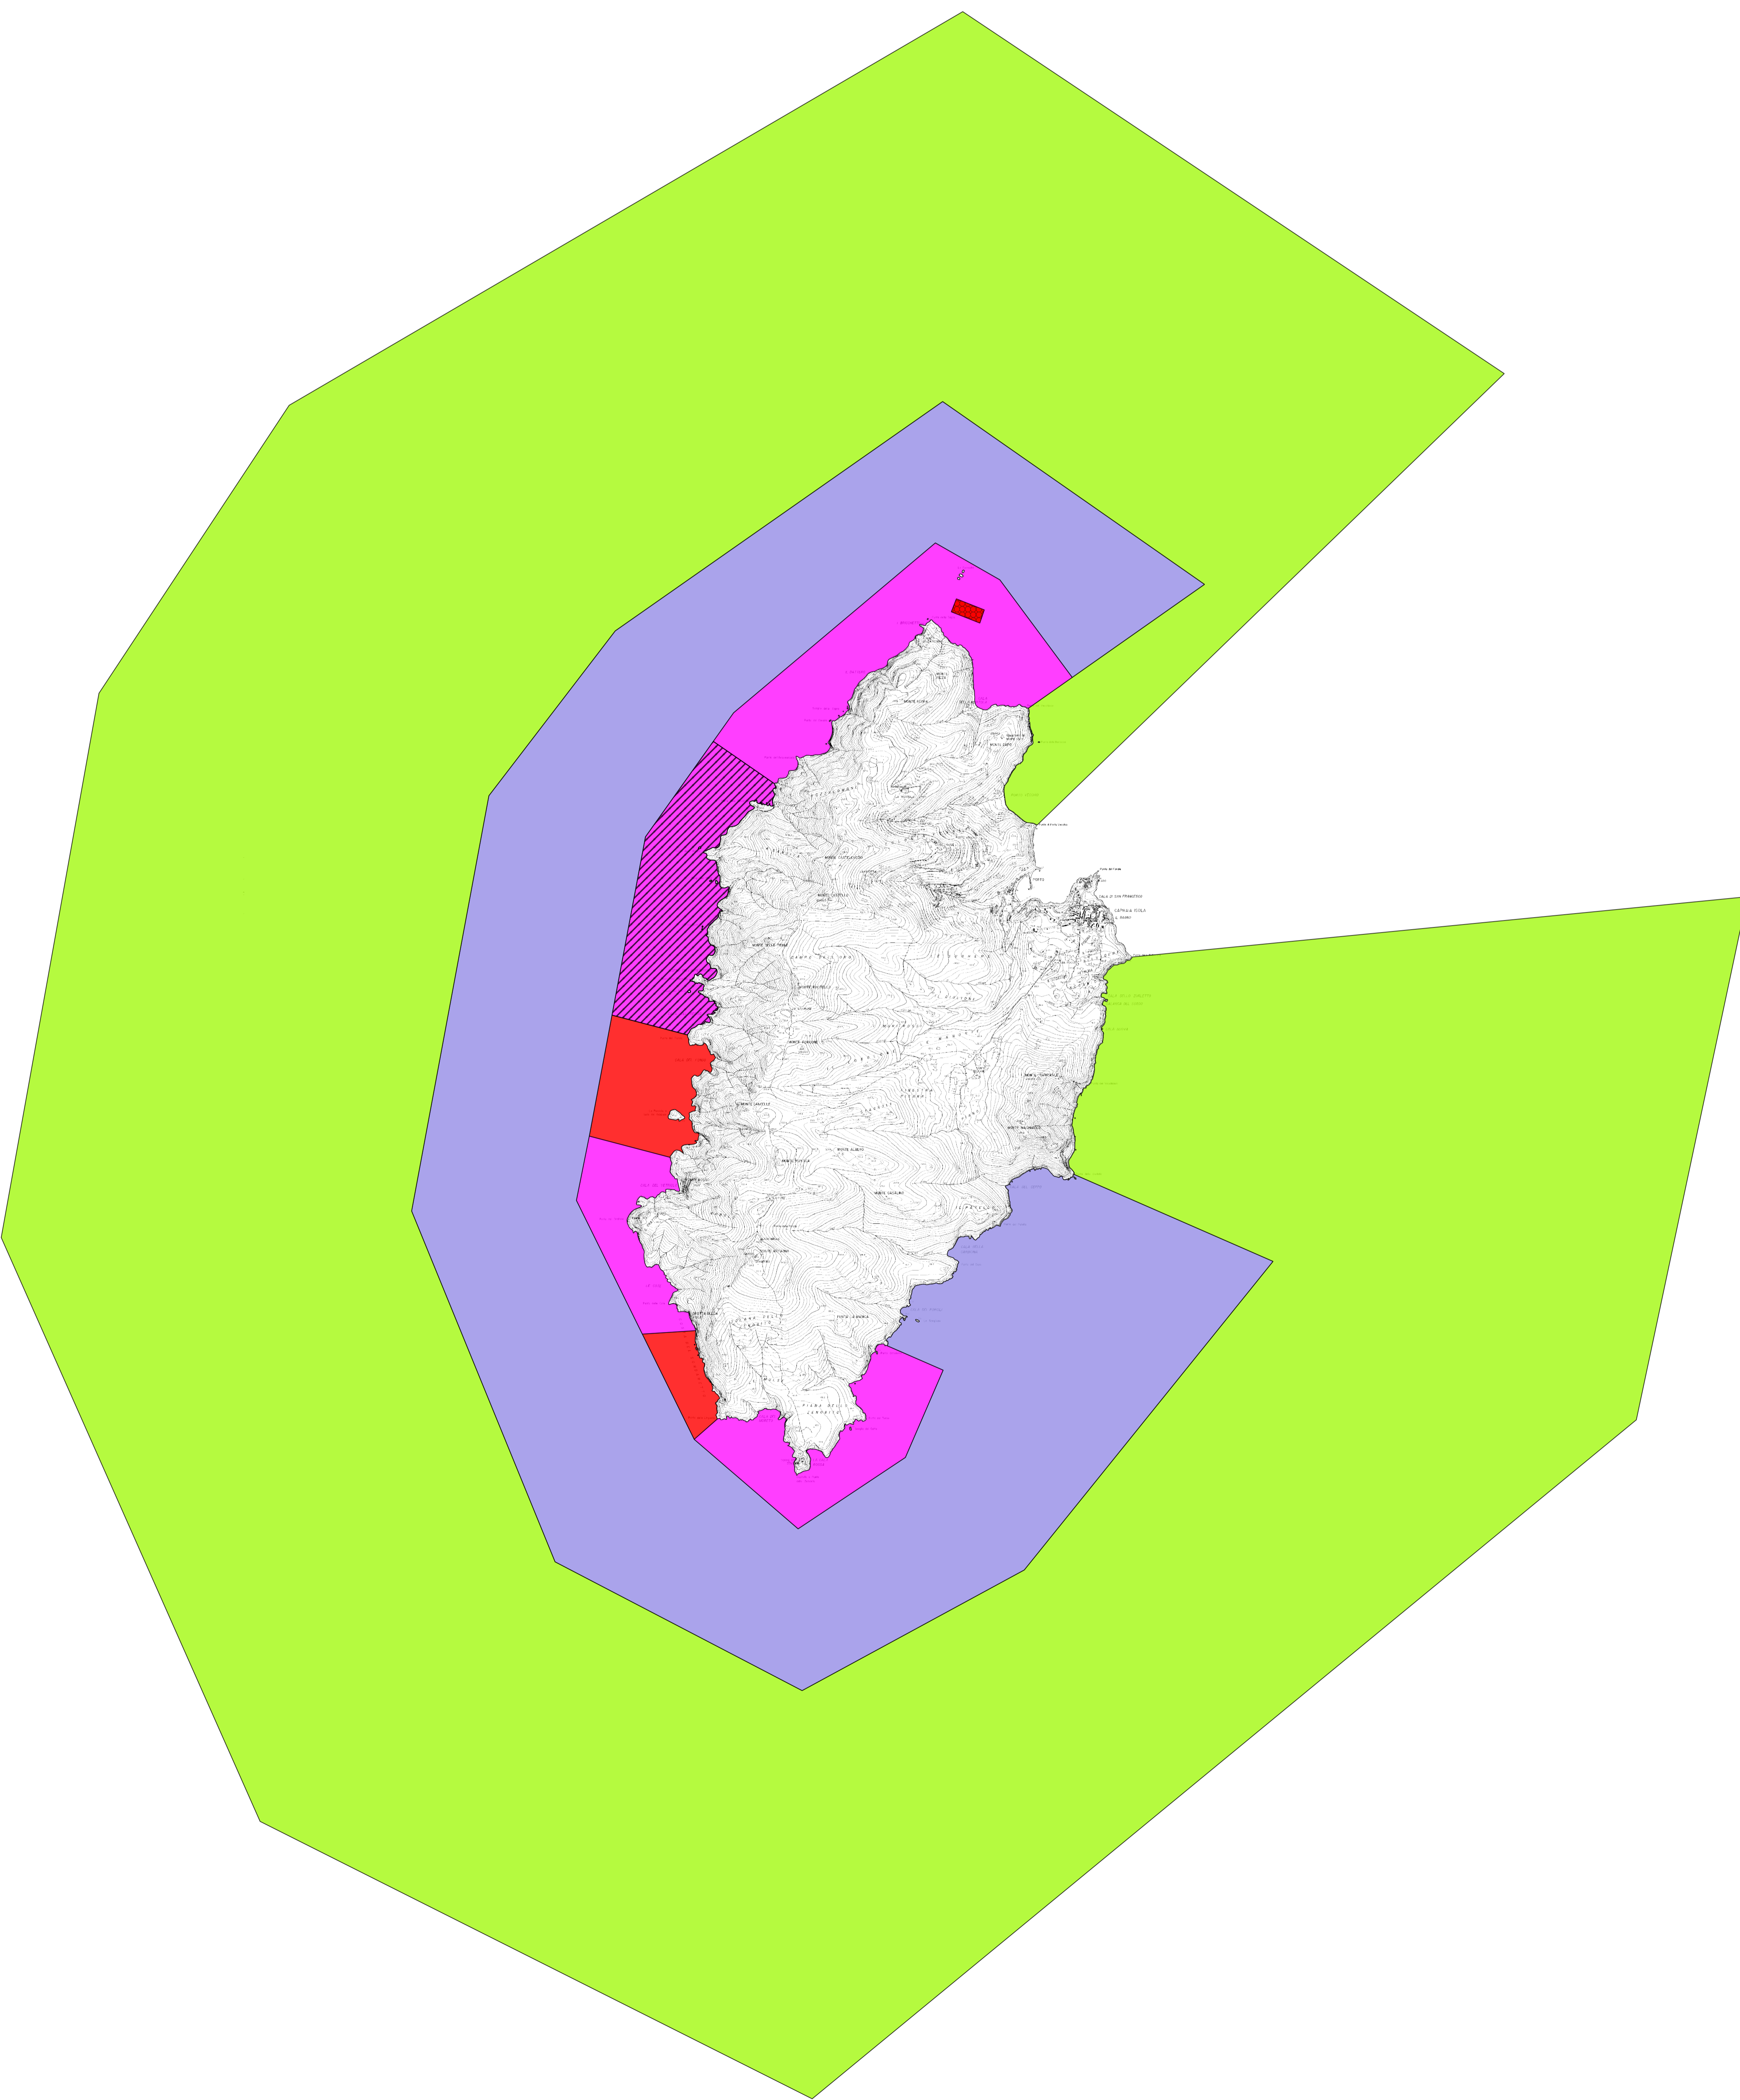

PARCO NAZIONALE DELL'ARCIPELAGO TOSCANO
 Piano del Parco
 dell'Arcipelago Toscano

 TAV. B 3
 Carta della zonazione a mare
 Isola di Capraia
 IL PRESIDENTE
 Dott. Giampiero Sammuri
 IL DIRETTORE
 D.ssa Franca Zarichelli
 maggio 2015

- Legenda**
- Zona MD
 - Zona MC
 - Zona MB
 - MB reg. ristretta
 - Zona MA
 - zona MA Area Archeologica

scala 1:25000